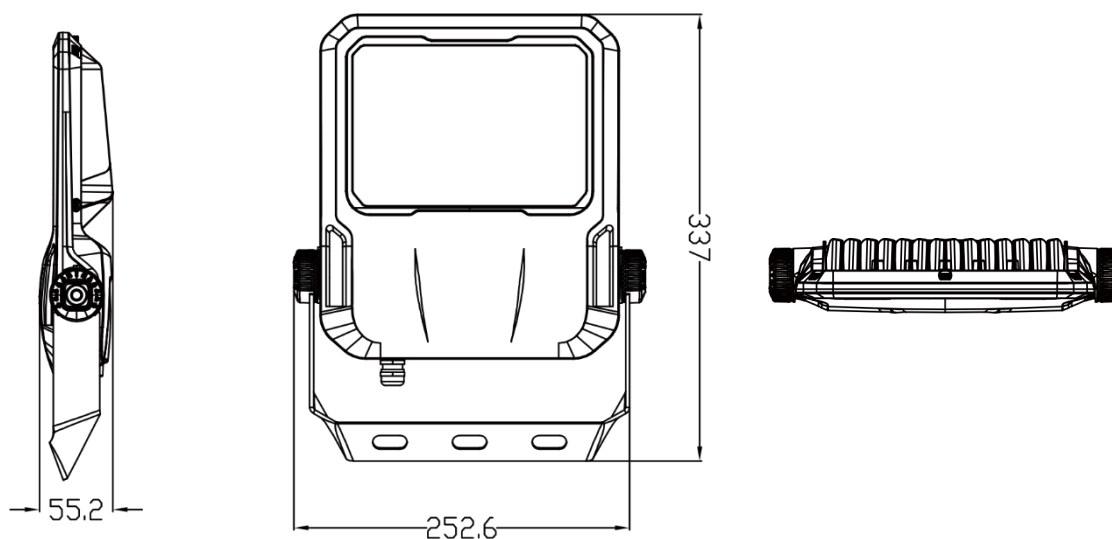

## Spesifikasjoner

Spenning	230V
Bredde x Høyde x Dybde	252,6 mm x 337 mm x 55,2 mm
Lysstyrke	7000 lm
Strømforbruk	50W
Effektivitet	140lm/W ±10
Lysfarge	4000K
Lysspredning	90°
IP klasse	IP67
IK	09
CRI	>70
Omgivelsestemperatur	-30°C til + 50°C
LED type	SMD5050
Levetid	102.000 timer (L70)
Dimbar	Nei
Brutto vekt	2,16kg
Godkjenninger	CE, RoHS
Garanti	5 år

## Dimensjoner