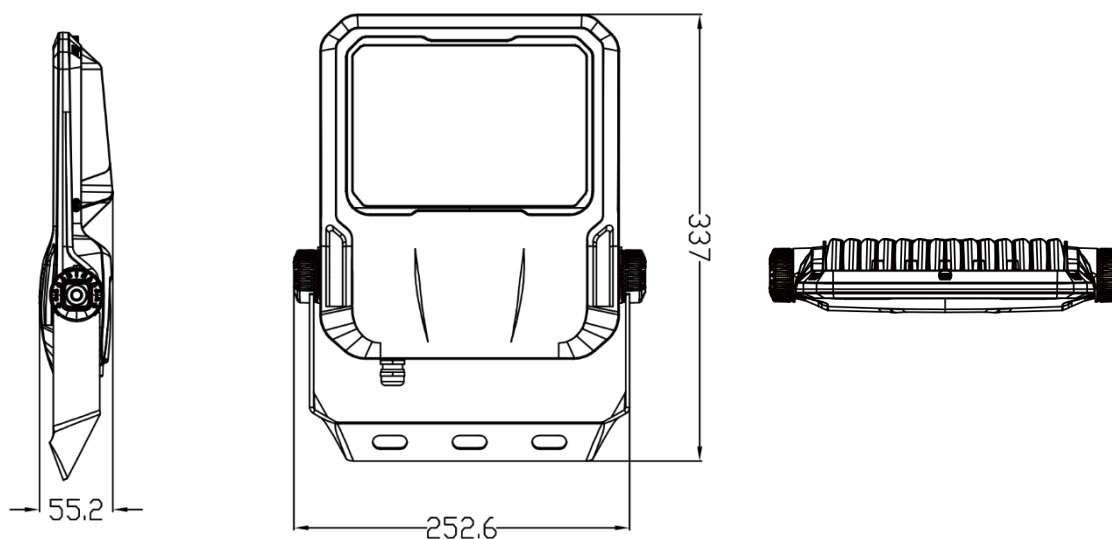

## Spesifikasjoner

|                        |                             |
|------------------------|-----------------------------|
| Spenning               | 230V                        |
| Bredde x Høyde x Dybde | 252,6 mm x 337 mm x 55,2 mm |
| Lysstyrke              | 14000 lm                    |
| Strømforbruk           | 100W                        |
| Effektivitet           | 140lm/W ±10                 |
| Lysfarge               | 4000K                       |
| Lysspredning           | 90°                         |
| IP klasse              | IP67                        |
| IK                     | 09                          |
| CRI                    | >70                         |
| Omgivelsestemperatur   | -30°C til + 50°C            |
| LED type               | SMD5050                     |
| Levetid                | 102.000 timer (L70)         |
| Dimbar                 | Nei                         |
| Brutto vekt            | 2,16kg                      |
| Godkjenninger          | CE, RoHS                    |
| Garanti                | 5 år                        |

# HIGHLITE 100W

Art nr: 140002

**ELEDGE**  
LIGHTING

## Dimensjoner