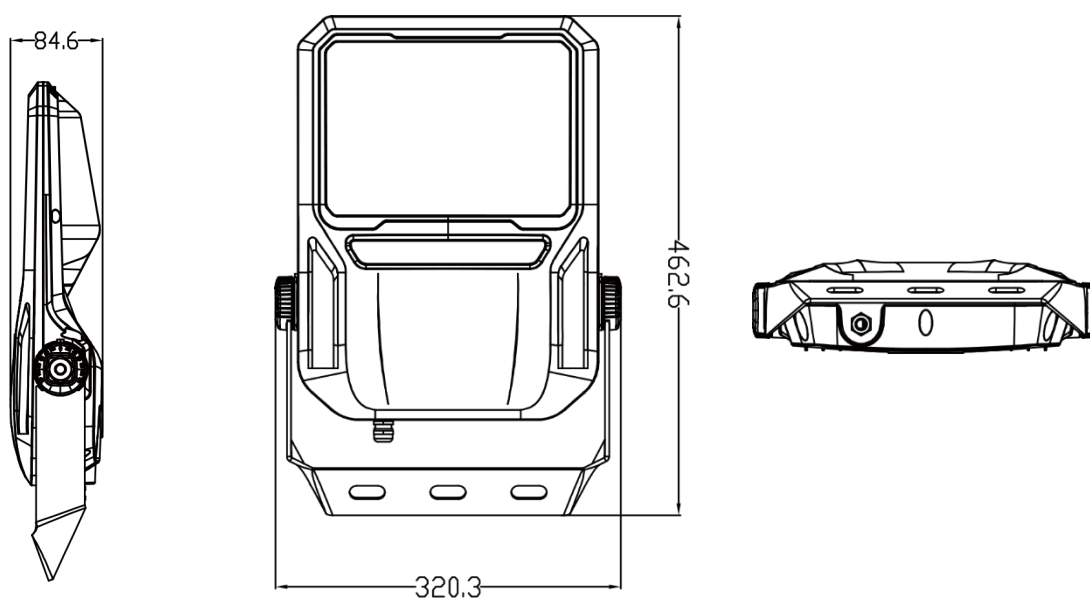

## Spesifikasjoner

Spenning	230V
Bredde x Høyde x Dybde	252,6 mm x 337 mm x 55,2 mm
Lysstyrke	21000 lm
Strømforbruk	150W
Effektivitet	140lm/W ±10
Lysfarge	4000K
Lysspredning	90 °
IP klasse	IP67
IK	09
CRI	>70
Omgivelsestemperatur	-30°C til + 50°C
LED type	SMD5050
Levetid	102.000 timer (L70)
Dimbar	Nei
Brutto vekt	2,16kg
Godkjenninger	CE, RoHS
Garanti	5 år

## Dimensjoner