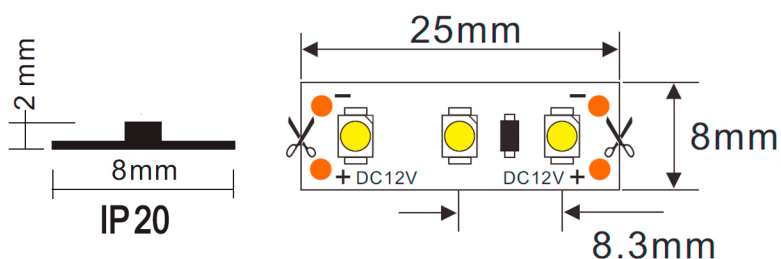

INLIGHT

3 MacAdam binning

0/1~10V, PWM, DALI

50 000 timer levetid

LS1 20S3528WW27

Dimensjoner:

Lampeeffekt/m (W):	9,6
Spenning (V):	12VDC
IP grad:	IP20
Antall LED/m:	120
Lumen/m:	600
Lumen/W:	62,5
Lysfarge:	2700K
Lysspredning:	120°
CRI:	95
Omgivelsestemperatur:	-20°C~+50°C
Mål (mm):	L:5000 B:8 H:2